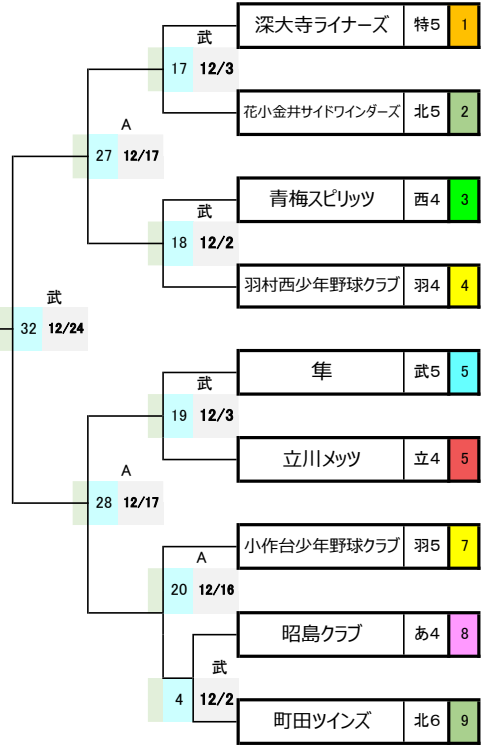

2023年度 第1回 わらべやかップ 兼 第41回 学童送別親善野球大会

2023-11-26

本戦トーナメント

武：羽村市武蔵野公園（プリモパークむさしの）

A：羽村市宮の下運動公園A面

あ：羽村市あさひ公園

菅：菅生中学校

・Aブロック

・Bブロック

・Cブロック

・Dブロック

優勝

準優勝

三位

1/21

1/21