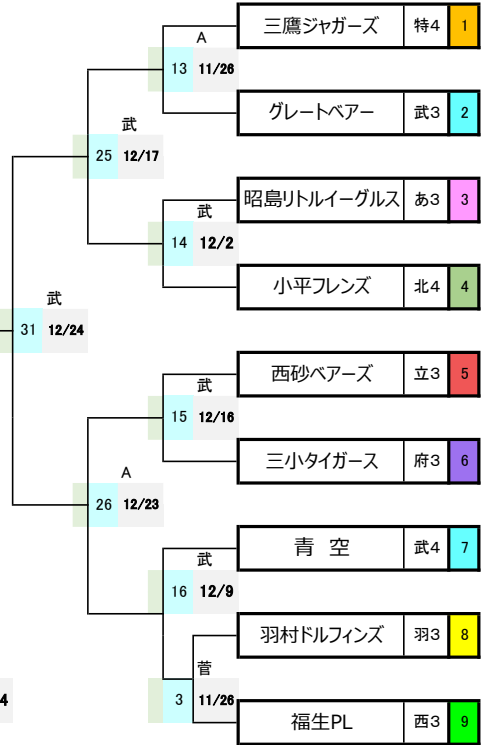

2023年度 第1回 わらべやかップ 兼 第41回 学童送別親善野球大会

2023-11-26

本戦トーナメント

武：羽村市武蔵野公園（プリモパークむさしの）

A：羽村市宮の下運動公園A面

あ：羽村市あさひ公園

菅：菅生中学校

・Aブロック

・Bブロック

・Cブロック

・Dブロック

優勝

準優勝

三位

1/21

1/21