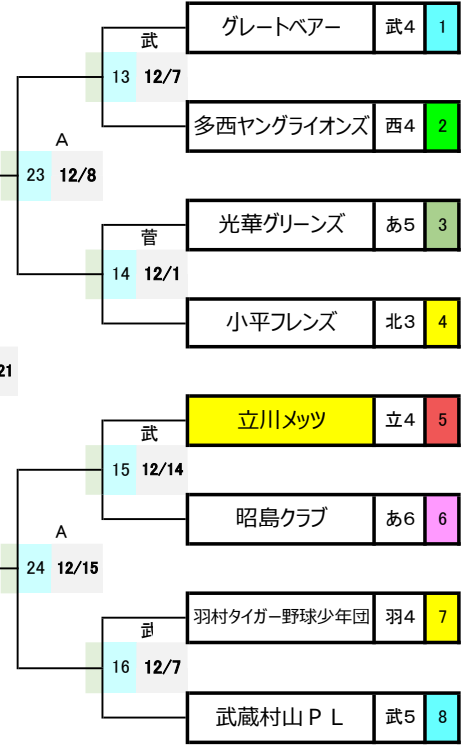

2024年度 第2回 わらべやカップ 兼 第42回 学童送別親善野球大会

2024-11-21

本戦トーナメント

武：羽村市武蔵野公園（プリモパークむさしの）
 A：羽村市宮の下運動公園A面
 あ：羽村市あさひ公園
 菅：菅生中学校

・Aブロック

・Cブロック

・Bブロック

・Dブロック

優勝

準優勝

三位

四位