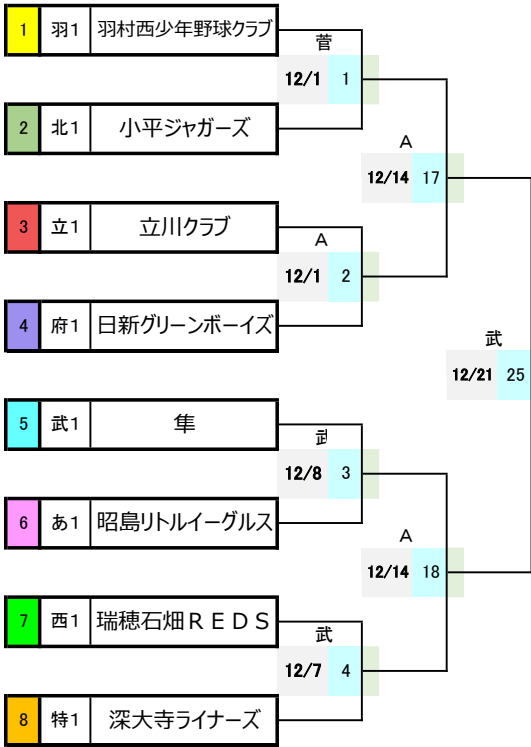

2024年度 第2回 わらべやカップ 兼 第42回 学童送別親善野球大会

2024-11-21

本戦トーナメント

武：羽村市武蔵野公園（プリモパークむさしの）
 A：羽村市宮の下運動公園A面
 あ：羽村市あさひ公園
 菅：菅生中学校

・Aブロック

・Cブロック

・Bブロック

・Dブロック

優勝

準優勝

三位

四位