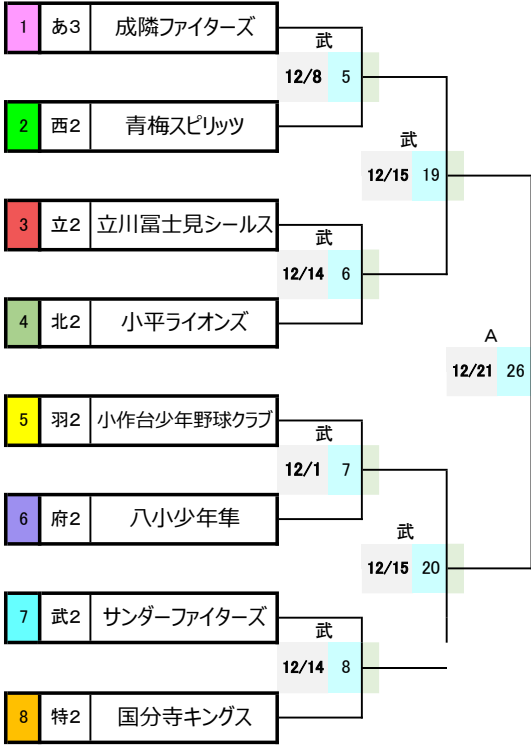

2024年度 第2回 わらべやカップ 兼 第42回 学童送別親善野球大会

2024-11-21

本戦トーナメント

武：羽村市武蔵野公園（プリモパークむさしの）
 A：羽村市宮の下運動公園A面
 あ：羽村市あさひ公園
 菅：菅生中学校

・Aブロック

・Cブロック

・Bブロック

・Dブロック

優勝

準優勝

三位

四位