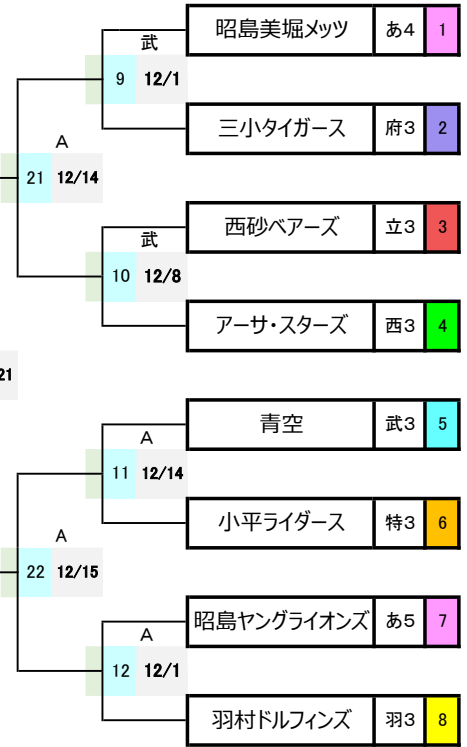

2024年度 第2回 わらべやカップ 兼 第42回 学童送別親善野球大会

2024-11-21

本戦トーナメント

武：羽村市武蔵野公園（プリモパークむさしの）
 A：羽村市宮の下運動公園A面
 あ：羽村市あさひ公園
 菅：菅生中学校

・Aブロック

・Cブロック

・Bブロック

・Dブロック

優勝

準優勝

三位

四位